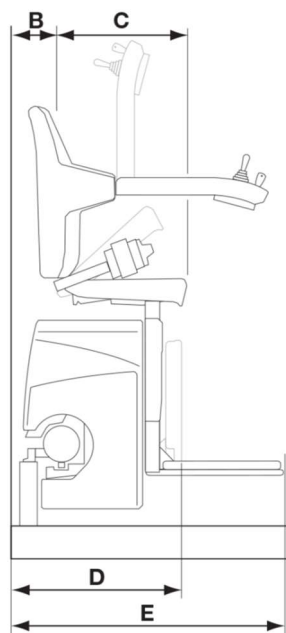

Freecurve seient Classic

Pujaescales de guia corba d'un sol raïl

Seient Classic		Mesures	
		Recorregut Exterior escala	Recorregut Interior escala
A	Radi mínim de gir*	730-665mm	750-685mm
B	Mínim a l'interior del respall	105mm	125mm
C	Profunditat del seient	370mm	370mm
D	Ample mínim plegada fins a reposapeus	420mm	440mm
E	Ample mínim oberta fins a la vora del reposapeus	640mm	660mm
	Reposapeus ample	610mm	630mm
F	Ample reposabraços – extern	560mm	560mm
G	Ample reposabraços – intern	440mm	440mm
H	Alçada respall seient	400mm	400mm
I	Distància entre reposapeus i seient	475mm	475mm
J	Alçada mínima reposapeus	100/125mm	100/125mm
	Intromissió mínima de la guia en l'escala	170mm	190mm
	Capacitat de pes màxima	125kg	125kg

*Les dimensions poden variar depenent de la mà del seient

Algunes de les mesures indicades a dalt depenen de la situació de l'escala en l'habitatge. Per a més informació sobre aquestes mesures i les característiques de la cadira, consulti el manual de venda. Tota la informació es proporciona de bona fe però no constitueix una garantia. MOUTEC es reserva el dret de modificar els dissenys i especificacions sense avís previ.