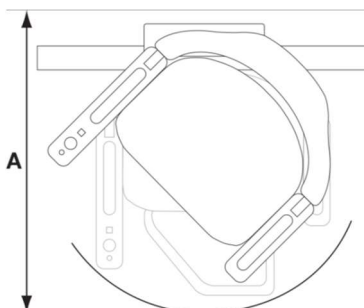

Freecurve seient Classic

Pujaescales de guia corba d'un sol raïl

Seient Classic		Mesures	
		Recorregut Exterior escala	Recorregut Interior escala
A	Radi mínim de gir*	730-665mm	750-685mm
B	Mínim a l'interior del respall	105mm	125mm
C	Profunditat del seient	370mm	370mm
D	Ample mínim plegada fins a reposapeus	420mm	440mm
E	Ample mínim oberta fins a la vora del reposapeus	640mm	660mm
	Reposapeus ample	610mm	630mm
F	Ample reposabraços – extern	560mm	560mm
G	Ample reposabraços – intern	440mm	440mm
H	Alçada respall seient	400mm	400mm
I	Distància entre reposapeus i seient	475mm	475mm
J	Alçada mínima reposapeus	100/125mm	100/125mm
	Intromissió mínima de la guia en l'escala	170mm	190mm
	Capacitat de pes màxima	125kg	125kg

*Les dimensions poden variar depenent de la mà del seient

Algunes de les mesures indicades a dalt depenen de la situació de l'escala en l'habitatge. Per a més informació sobre aquestes mesures i les característiques de la cadira, consulti el manual de venda. Tota la informació es proporciona de bona fe però no constitueix una garantia. MOUTEC es reserva el dret de modificar els dissenys i especificacions sense avís previ.