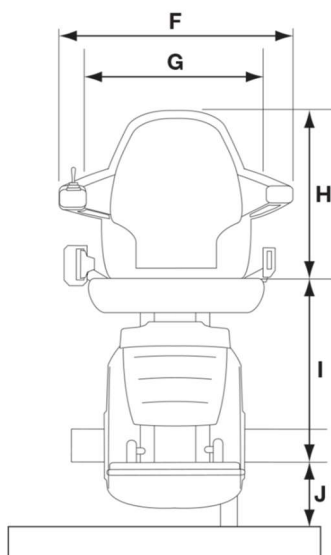

Freecurve seient Classic

Pujaescales de guia corba d'un sol raïl

Seient Classic		Mesures	
		Recorregut Exterior escala	Recorregut Interior escala
A	Radi mínim de gir*	730-665mm	750-685mm
B	Mínim a l'interior del respall	105mm	125mm
C	Profunditat del seient	370mm	370mm
D	Ample mínim plegada fins a reposapeus	420mm	440mm
E	Ample mínim oberta fins a la vora del reposapeus	640mm	660mm
	Reposapeus ample	610mm	630mm
F	Ample reposabraços – extern	560mm	560mm
G	Ample reposabraços – intern	440mm	440mm
H	Alçada respall seient	400mm	400mm
I	Distància entre reposapeus i seient	475mm	475mm
J	Alçada mínima reposapeus	100/125mm	100/125mm
	Intromissió mínima de la guia en l'escala	170mm	190mm
	Capacitat de pes màxima	125kg	125kg

*Les dimensions poden variar depenent de la mà del seient

Algunes de les mesures indicades a dalt depenen de la situació de l'escala en l'habitatge. Per a més informació sobre aquestes mesures i les característiques de la cadira, consulti el manual de venda. Tota la informació es proporciona de bona fe però no constitueix una garantia. MOUTEC es reserva el dret de modificar els dissenys i especificacions sense avís previ.