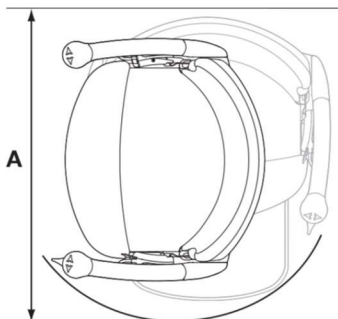

## Seient 1000 Smart (XL + XXL) Pujaescales de guia recta

Seient Smart		Mesures
A	Radi mínim de gir Amb espaiadors de reposabraços Amb espaiadors estesos de reposabraços	670mm 695mm 710mm
B	Mínim a l'interior del respatllet*	75mm
C	Profunditat del seient Amb seient estès	360mm 425mm
D	Ample mínim plegada fins al reposapeus*	385mm
E	Ample mínim oberta fins a la vora del reposapeus*	650mm
F	Ample reposabraços – extern Amb espaiadors de reposabraços Amb espaiadors estesos de reposabraços	550mm 590mm 635mm
G	Ample reposabraços – intern Amb espaiadors de reposabraços Amb espaiadors estesos de reposabraços	465mm 520mm 565mm
H	Alçada respatllet seient	455mm
I	Distància entre reposapeus i seient Opció de seient estàndard Opció de seient semi-assegut**	465 - 540mm 675 - 875mm
J	Alçada mínima reposapeus	70mm
Intromissió mínima de la guia a l'escala		115mm
Capacitat màxima de pes – versió estàndard		137kg
Versió extra pes (XL)***		160kg
Versió extra pes (XXL)***		200kg
Velocitat		0,07m/seg.
Angle màxim de l'escala		27° - 56°

\* +45mm per a versions amb kit extra de pes (XXL) Dues direccions de gir amb espaiadors estesos de reposabraços.

\*\* No disponible per a la versió extra pes (XXL).

\*\*\* No disponible per a versió amb rail plegable