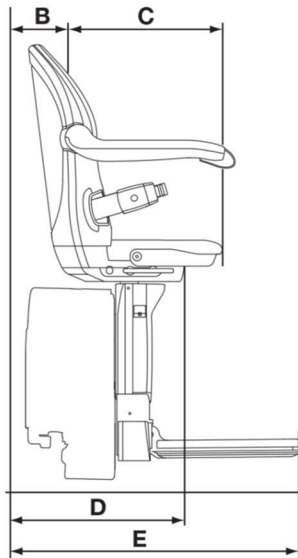

## Seient 1000 Smart (XL + XXL) Pujaescales de guia recta

Seient Smart		Mesures
A	Radi mínim de gir Amb espaiadors de reposabraços Amb espaiadors estesos de reposabraços	670mm 695mm 710mm
B	Mínim a l'interior del respatllet*	75mm
C	Profunditat del seient Amb seient estès	360mm 425mm
D	Ample mínim plegada fins al reposapeus*	385mm
E	Ample mínim oberta fins a la vora del reposapeus*	650mm
F	Ample reposabraços – extern Amb espaiadors de reposabraços Amb espaiadors estesos de reposabraços	550mm 590mm 635mm
G	Ample reposabraços – intern Amb espaiadors de reposabraços Amb espaiadors estesos de reposabraços	465mm 520mm 565mm
H	Alçada respatllet seient	455mm
I	Distància entre reposapeus i seient Opció de seient estàndard Opció de seient semi-assegut**	465 - 540mm 675 - 875mm
J	Alçada mínima reposapeus	70mm
Intromissió mínima de la guia a l'escala		115mm
Capacitat màxima de pes – versió estàndard		137kg
Versió extra pes (XL)***		160kg
Versió extra pes (XXL)***		200kg
Velocitat		0,07m/seg.
Angle màxim de l'escala		27° - 56°

\* +45mm per a versions amb kit extra de pes (XXL) Dues direccions de gir amb espaiadors estesos de reposabraços.

\*\* No disponible per a la versió extra pes (XXL).

\*\*\* No disponible per a versió amb rail plegable