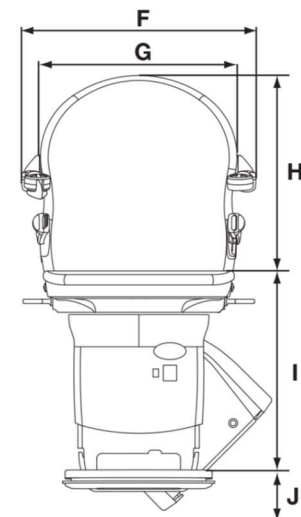

## Seient 1000 Smart (XL + XXL) Pujaescales de guia recta

Seient Smart		Mesures
A	Radi mínim de gir Amb espaiadors de reposabraços Amb espaiadors estesos de reposabraços	670mm 695mm 710mm
B	Mínim a l'interior del respatllet*	75mm
C	Profunditat del seient Amb seient estès	360mm 425mm
D	Ample mínim plegada fins al reposapeus*	385mm
E	Ample mínim oberta fins a la vora del reposapeus*	650mm
F	Ample reposabraços – extern Amb espaiadors de reposabraços Amb espaiadors estesos de reposabraços	550mm 590mm 635mm
G	Ample reposabraços – intern Amb espaiadors de reposabraços Amb espaiadors estesos de reposabraços	465mm 520mm 565mm
H	Alçada respatllet seient	455mm
I	Distància entre reposapeus i seient Opció de seient estàndard Opció de seient semi-assegut**	465 - 540mm 675 - 875mm
J	Alçada mínima reposapeus	70mm
Intromissió mínima de la guia a l'escala		115mm
Capacitat màxima de pes – versió estàndard		137kg
Versió extra pes (XL)***		160kg
Versió extra pes (XXL)***		200kg
Velocitat		0,07m/seg.
Angle màxim de l'escala		27° - 56°

\* +45mm per a versions amb kit extra de pes (XXL) Dues direccions de gir amb espaiadors estesos de reposabraços.

\*\* No disponible per a la versió extra pes (XXL).

\*\*\* No disponible per a versió amb rail plegable