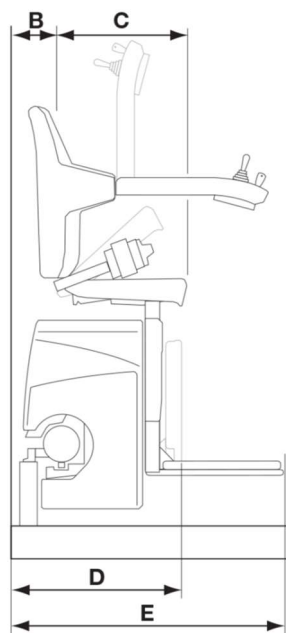

### Pujaescales de guia corba d'un sol raïl

Seient Classic		Mesures	
		Recorregut Exterior escala	Recorregut Interior escala
A	Radi mínim de gir*	730-665mm	750-685mm
B	Mínim a l'interior del respall	105mm	125mm
C	Profunditat del seient	370mm	370mm
D	Ample mínim plegada fins a reposapeus	420mm	440mm
E	Ample mínim oberta fins a la vora del reposapeus	640mm	660mm
	Reposapeus ample	610mm	630mm
F	Ample reposabraços – extern	560mm	560mm
G	Ample reposabraços – intern	440mm	440mm
H	Alçada respall seient	400mm	400mm
I	Distància entre reposapeus i seient	475mm	475mm
J	Alçada mínima reposapeus	100/125mm	100/125mm
	Intromissió mínima de la guia en l'escala	170mm	190mm
	Capacitat de pes màxima	125kg	125kg

\*Les dimensions poden variar depenent de la mà del seient

Algunes de les mesures indicades a dalt depenen de la situació de l'escala en l'habitatge. Per a més informació sobre aquestes mesures i les característiques de la cadira, consulti el manual de venda. Tota la informació es proporciona de bona fe però no constitueix una garantia. MOUTEC es reserva el dret de modificar els dissenys i especificacions sense avís previ.