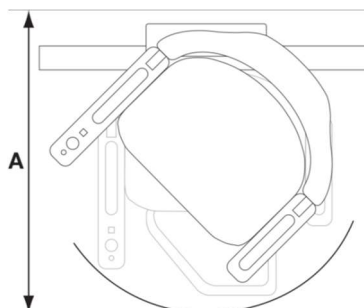

### Pujaescales de guia corba d'un sol raïl

Seient Classic		Mesures	
		Recorregut Exterior escala	Recorregut Interior escala
A	Radi mínim de gir*	730-665mm	750-685mm
B	Mínim a l'interior del respall	105mm	125mm
C	Profunditat del seient	370mm	370mm
D	Ample mínim plegada fins a reposapeus	420mm	440mm
E	Ample mínim oberta fins a la vora del reposapeus	640mm	660mm
	Reposapeus ample	610mm	630mm
F	Ample reposabraços – extern	560mm	560mm
G	Ample reposabraços – intern	440mm	440mm
H	Alçada respall seient	400mm	400mm
I	Distància entre reposapeus i seient	475mm	475mm
J	Alçada mínima reposapeus	100/125mm	100/125mm
	Intromissió mínima de la guia en l'escala	170mm	190mm
	Capacitat de pes màxima	125kg	125kg