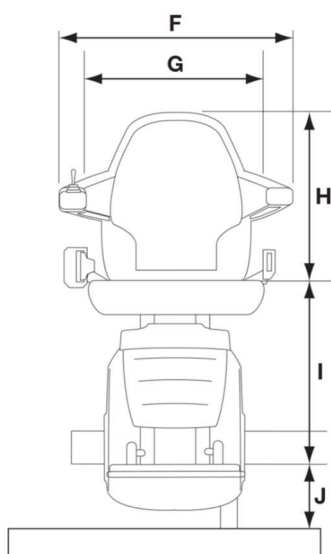

### Pujaescales de guia corba d'un sol raïl

Seient Classic		Mesures	
		Recorregut Exterior escala	Recorregut Interior escala
A	Radi mínim de gir*	730-665mm	750-685mm
B	Mínim a l'interior del respall	105mm	125mm
C	Profunditat del seient	370mm	370mm
D	Ample mínim plegada fins a reposapeus	420mm	440mm
E	Ample mínim oberta fins a la vora del reposapeus	640mm	660mm
	Reposapeus ample	610mm	630mm
F	Ample reposabraços – extern	560mm	560mm
G	Ample reposabraços – intern	440mm	440mm
H	Alçada respall seient	400mm	400mm
I	Distància entre reposapeus i seient	475mm	475mm
J	Alçada mínima reposapeus	100/125mm	100/125mm
	Intromissió mínima de la guia en l'escala	170mm	190mm
	Capacitat de pes màxima	125kg	125kg

\*Les dimensions poden variar depenent de la mà del seient

Algunes de les mesures indicades a dalt depenen de la situació de l'escala en l'habitatge. Per a més informació sobre aquestes mesures i les característiques de la cadira, consulti el manual de venda. Tota la informació es proporciona de bona fe però no constitueix una garantia. MOUTEC es reserva el dret de modificar els dissenys i especificacions sense avís previ.