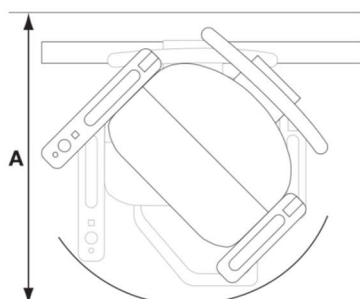

Freecurve asiento Elegance

Salvaescalera de guía curva de un solo raíl

Asiento Elegance		Medidas	
		Recorrido exterior escalera	Recorrido interior escalera
A	Radio mínimo de giro*	720-700mm	740-720mm
B	Mínimo al interior del respaldo	110mm	130mm
C	Profundidad del asiento	385mm	385mm
D	Ancho mínimo plegada hasta el reposapiés	420mm	440mm
E	Ancho mínimo abierta hasta el borde reposapiés	640mm	660mm
	Reposapiés ancho	610mm	630mm
F	Ancho apoyabrazos – externo	565-595mm	565-595mm
G	Ancho apoyabrazos – interno	435-465mm	435-465mm
H	Altura respaldo	395-415mm	395-415mm
I	Distancia entre reposapiés y asiento	490mm	490mm
J	Altura mínima reposapiés	100/125mm	100/125mm
	Intromisión mínima de la guía en la escalera	170mm	190mm
	Capacidad de peso máxima	125kg	125kg

* Las dimensiones pueden variar dependiendo de la mano del asiento

Algunas de las medidas arriba indicadas dependen de la situación de la escalera en la vivienda. Para más información sobre estas medidas y las características de la silla, consulte el manual de venta. Toda la información se proporciona de buena fe pero no constituye una garantía. MOUTEC se reserva el derecho de modificar los diseños y especificaciones sin previo aviso.