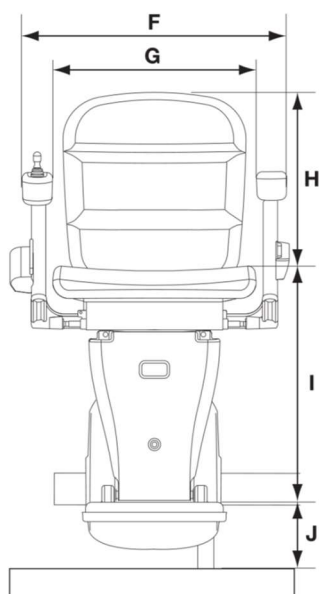

Freecurve asiento Elegance

Salvaescalera de guía curva de un solo raíl

Asiento Elegance		Medidas	
		Recorrido exterior escalera	Recorrido interior escalera
A	Radio mínimo de giro*	720-700mm	740-720mm
B	Mínimo al interior del respaldo	110mm	130mm
C	Profundidad del asiento	385mm	385mm
D	Ancho mínimo plegada hasta el reposapiés	420mm	440mm
E	Ancho mínimo abierta hasta el borde reposapiés	640mm	660mm
	Reposapiés ancho	610mm	630mm
F	Ancho apoyabrazos – externo	565-595mm	565-595mm
G	Ancho apoyabrazos – interno	435-465mm	435-465mm
H	Altura respaldo	395-415mm	395-415mm
I	Distancia entre reposapiés y asiento	490mm	490mm
J	Altura mínima reposapiés	100/125mm	100/125mm
	Intromisión mínima de la guía en la escalera	170mm	190mm
	Capacidad de peso máxima	125kg	125kg

* Las dimensiones pueden variar dependiendo de la mano del asiento

Algunas de las medidas arriba indicadas dependen de la situación de la escalera en la vivienda. Para más información sobre estas medidas y las características de la silla, consulte el manual de venta. Toda la información se proporciona de buena fe pero no constituye una garantía. MOUTEC se reserva el derecho de modificar los diseños y especificaciones sin previo aviso.