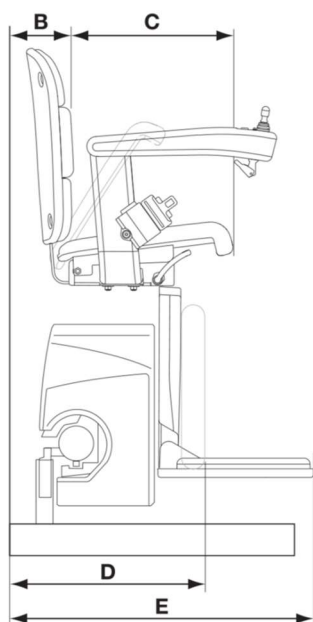

Freecurve asiento Elegance

Salvaescalera de guía curva de un solo raíl

Asiento Elegance		Medidas	
		Recorrido exterior escalera	Recorrido interior escalera
A	Radio mínimo de giro*	720-700mm	740-720mm
B	Mínimo al interior del respaldo	110mm	130mm
C	Profundidad del asiento	385mm	385mm
D	Ancho mínimo plegada hasta el reposapiés	420mm	440mm
E	Ancho mínimo abierta hasta el borde reposapiés	640mm	660mm
	Reposapiés ancho	610mm	630mm
F	Ancho apoyabrazos – externo	565-595mm	565-595mm
G	Ancho apoyabrazos – interno	435-465mm	435-465mm
H	Altura respaldo	395-415mm	395-415mm
I	Distancia entre reposapiés y asiento	490mm	490mm
J	Altura mínima reposapiés	100/125mm	100/125mm
	Intromisión mínima de la guía en la escalera	170mm	190mm
	Capacidad de peso máxima	125kg	125kg

* Las dimensiones pueden variar dependiendo de la mano del asiento

Algunas de las medidas arriba indicadas dependen de la situación de la escalera en la vivienda. Para más información sobre estas medidas y las características de la silla, consulte el manual de venta. Toda la información se proporciona de buena fe pero no constituye una garantía. MOUTEC se reserva el derecho de modificar los diseños y especificaciones sin previo aviso.